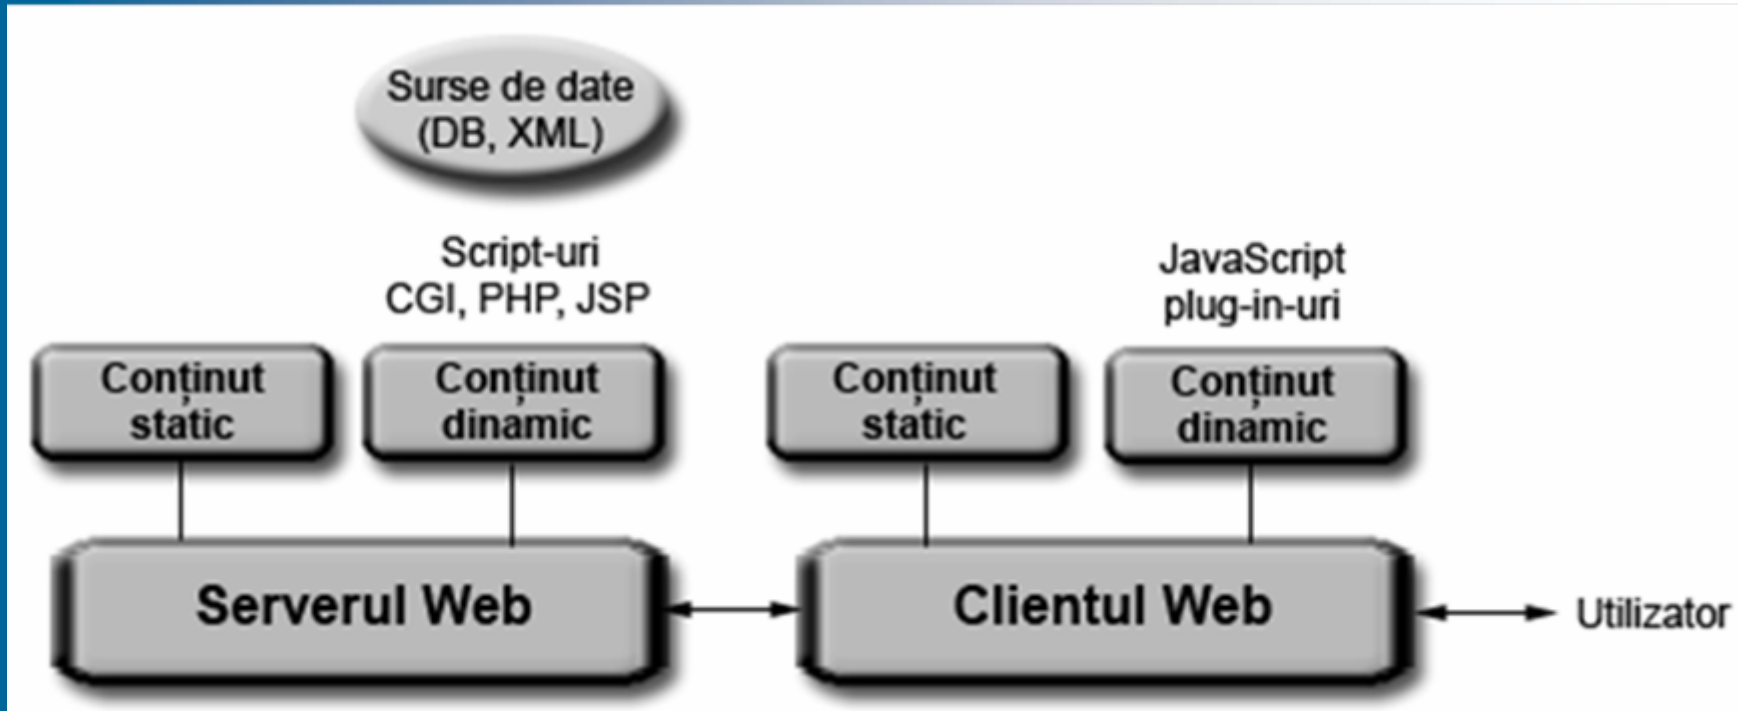

Arhitectura WWW