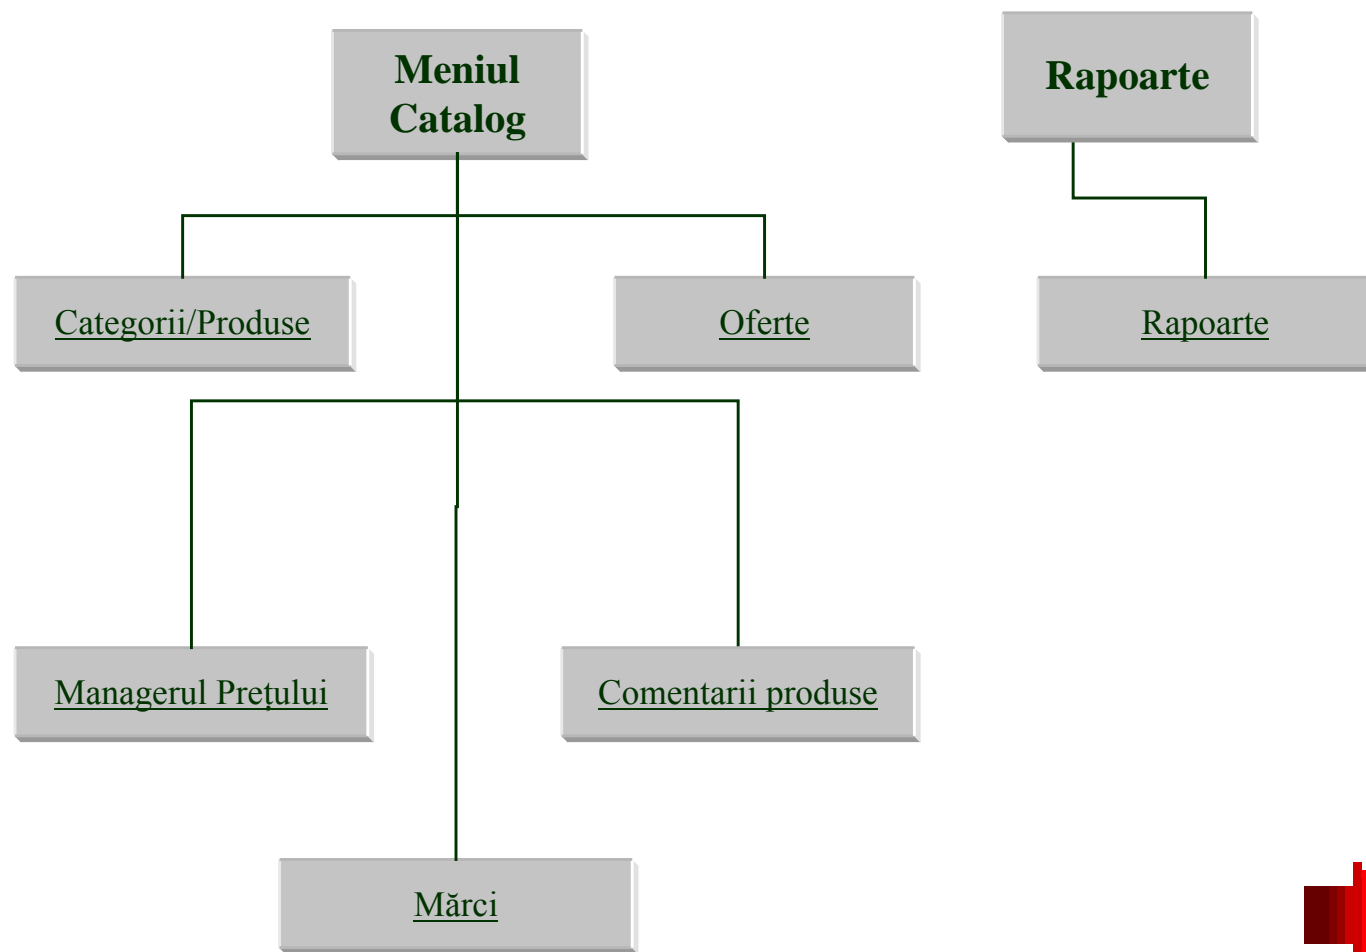

Pe scurt, Zen Cart™ este un software robust și ușor de întreținut (secțiunea admin)

Cerințe

<http://www.zen-cart.com/modules/frontpage/>

Despre

Instalare

Caracteristici

Cerințe

Sectiunea Admin

Incheiere

Zen Cart are nevoie :

- de aproximativ 9 MB de spațiu
- un server ce suportă php și mysql.

Secțiunea Administrator

<http://www.zen-cart.com/modules/frontpage/>

Administratorului îi sunt puse la dispoziție numeroase unelte, începând de la cele pentru administrarea produselor, și până la statistici, unelte pentru email, informații despre utilizatorii online, managementul bannerelor.

Despre

Instalare

Caracteristici

Cerinte

Secțiunea Admin

Incheiere

Despre

Instalare